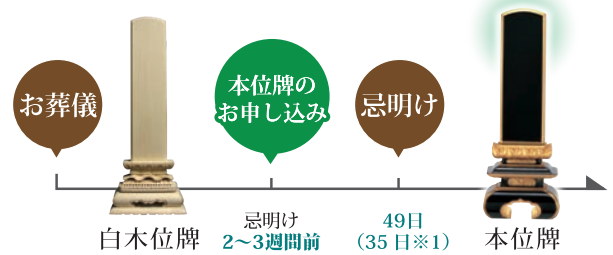

四十九日
を迎える前に

お位牌は故人様そのものです

本位牌のご準備はお済みですか？

ご購入前に
知っておきたいこと

1

白木位牌と本位牌について

白木のお位牌は、本位牌を作るまでの仮のお位牌です。
白木のお位牌から本位牌に魂を移す四十九日の法要迄
に本位牌を用意しましょう。
本位牌はお寺様が用意してくれるものではありません。
日数に余裕をもってご依頼ください。

※ ご注文から仕上りまで約2~3週間要しますので、お早めにご用命下さい。
混雑時は位牌の大きさ等で通常よりお時間を頂く場合もございます。
※ 二名彫りの場合は、彫り代が別途 5,500 円(税込)必要です。

白木位牌は忌明けまで使用し、
忌明け以降は本位牌を使用します。

※1 地域や風習によって35日に忌明けをされる場合もございます。

ご購入前に
知っておきたいこと

2

お位牌の選び方

お手元にご先祖様のお位牌がある場合、ご先祖様と同じ
種類のお位牌で揃えられることが多く、同等のサイズ
のお位牌を選ばれるのが一般的です。
ご先祖様のお位牌がない場合は、お仏壇のサイズに合った
お位牌をお選びください。

ご購入前に
知っておきたいこと

3